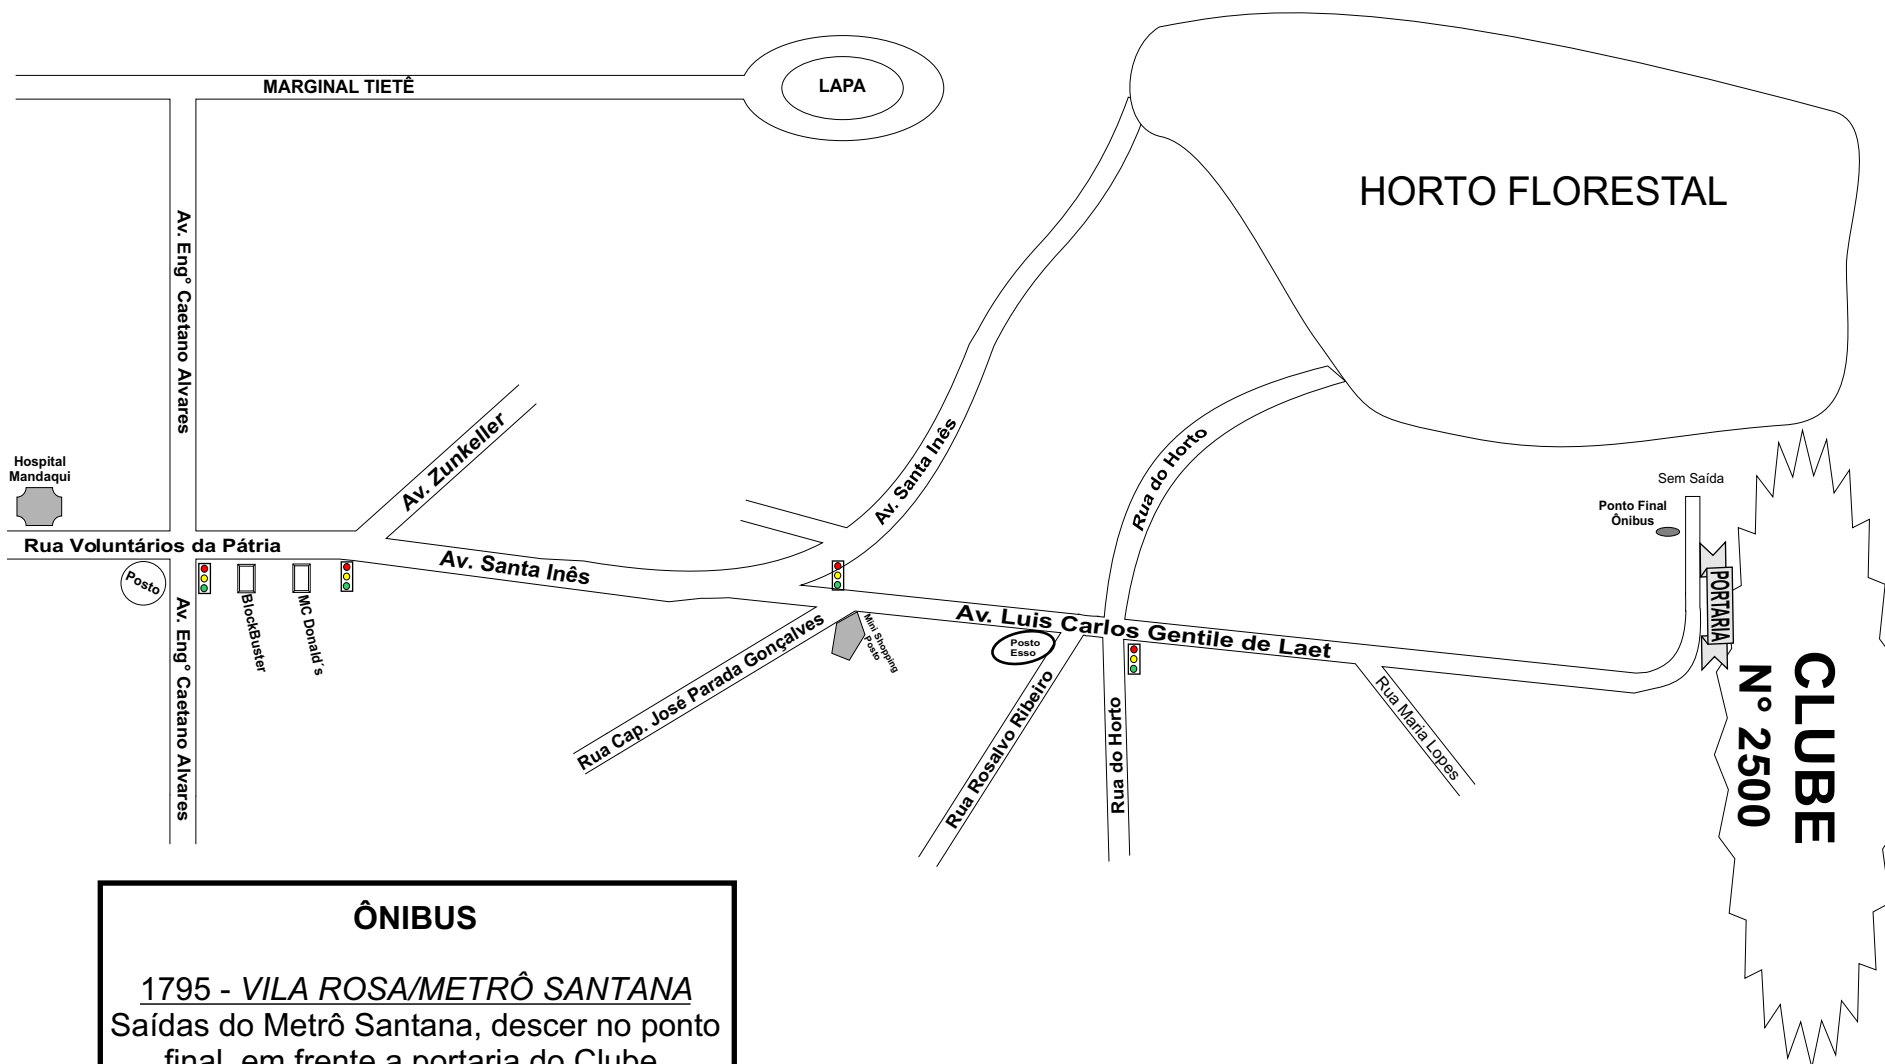

CLUBE DE CAMPO DA CANTAREIRA

Av. Luis Carlos Gentile de Laet, 2500

Fone: (11) 6203-6994

ÔNIBUS

1795 - VILA ROSA/METRÔ SANTANA

Saídas do Metrô Santana, descer no ponto final, em frente a portaria do Clube.