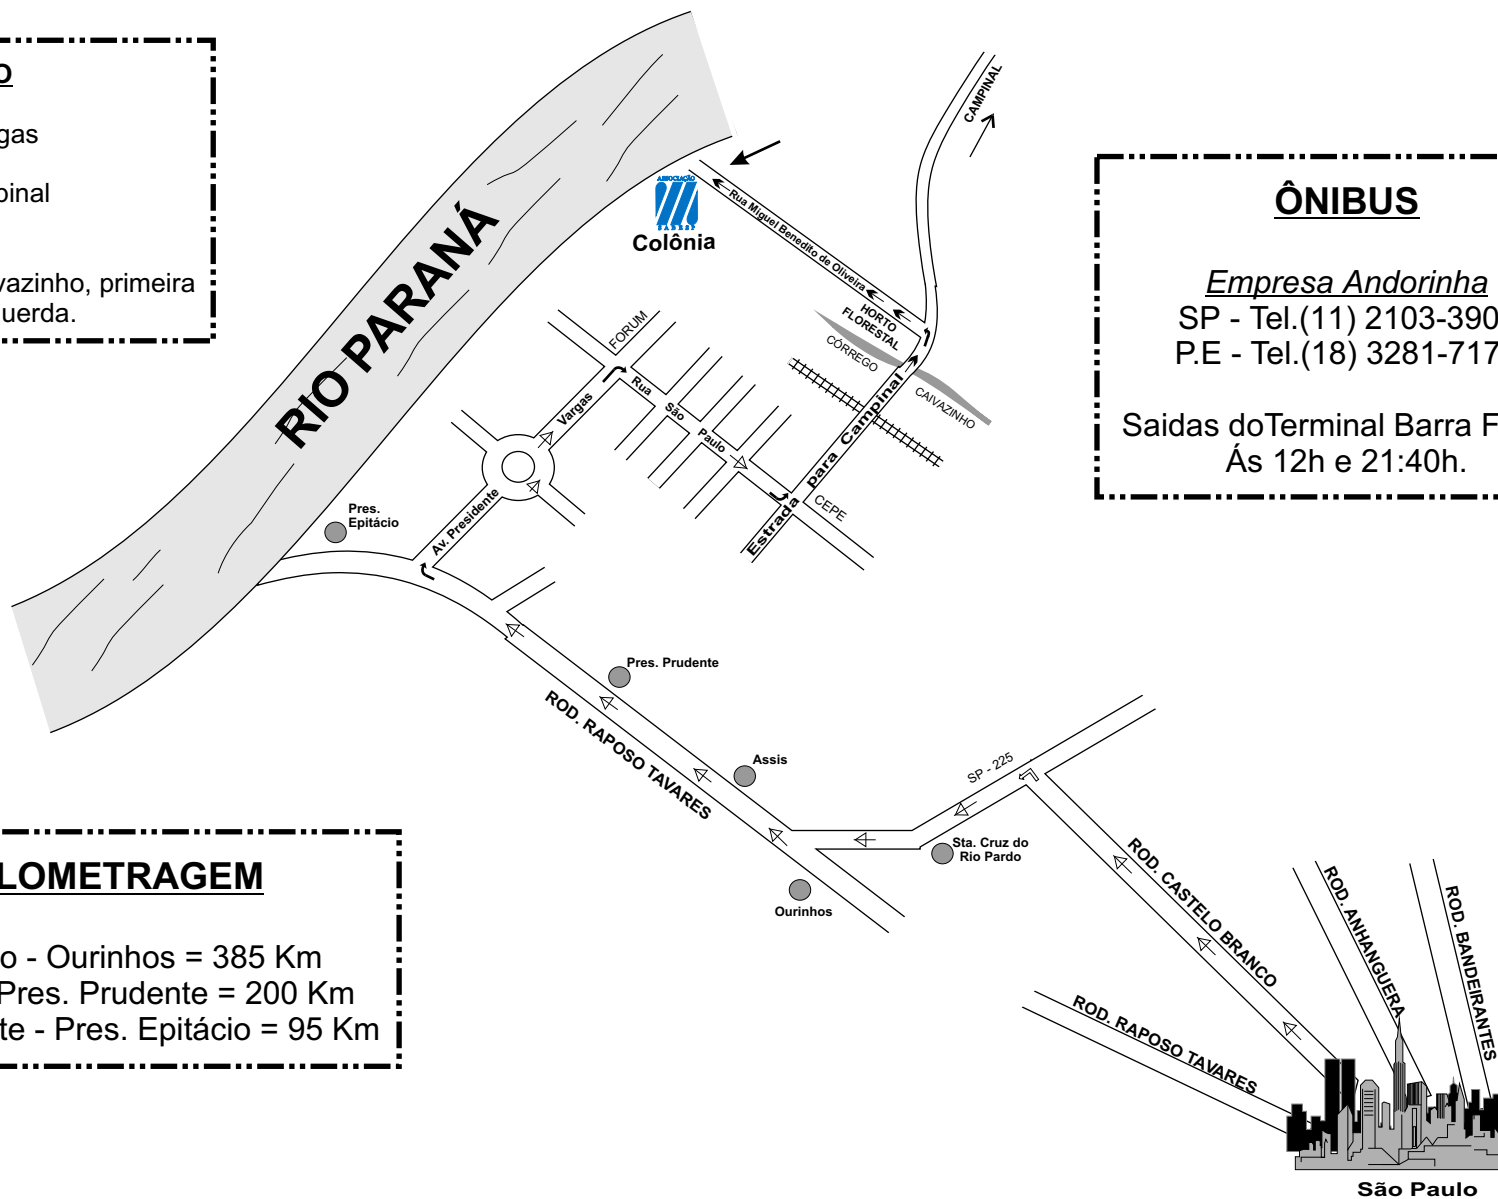

## ROTEIRO

- 1 - Av. Presidente Vargas
- 2 - Rua São Paulo
- 3 - Estrada para Campinal
- 4 - Horto Florestal

Após a subida do Caivazinho, primeira entrada de terra à esquerda.

## QUILOMETRAGEM

São Paulo - Ourinhos = 385 Km  
Ourinhos - Pres. Prudente = 200 Km  
Pres. Prudente - Pres. Epitácio = 95 Km